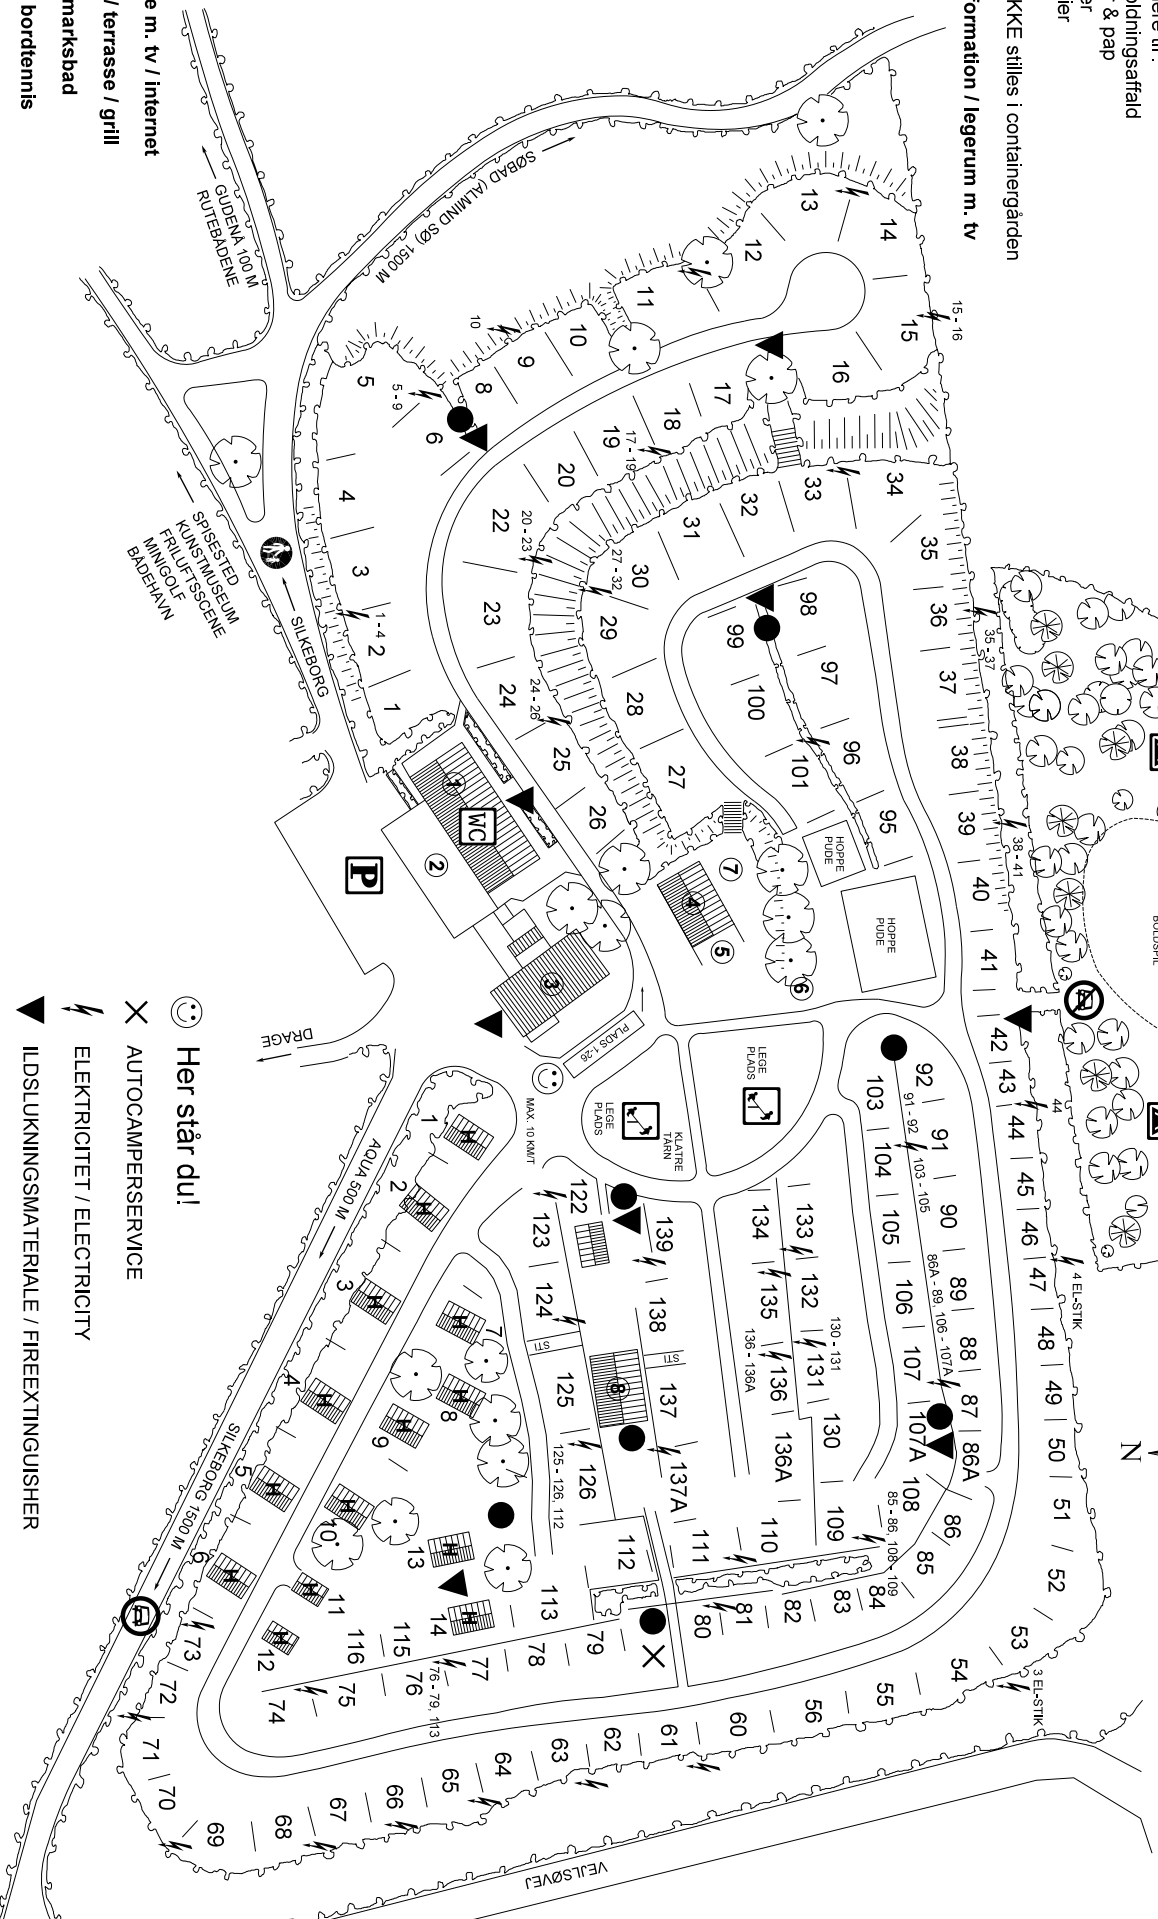

Gudenaåens Camping Silkeborg

VEJLSØVEJ 7
8600 SILKEBORG
TLF.: 86 82 22 01

www.gudenaascamping.dk
mail@gudenaascamping.dk

1. **1) Faciliteter**
2. Stor servicebygning m/ bad og toiletter
   - o Handicaptoilet / fam. baderum.
   - o Separat bruserum.
   - o Køkken
   - o Vaskerum
   - o Puslerum.

1. **2) Bagved servicebygningen finder I**
2. Fiskebord til rensning af fisk
   - Udslagskumme til kemililet
   - Afvaldscontainere til :
     - o Husholdningsaffald
     - o Aviser & pap
     - o Flasker
     - o Batterier
     - o Daser

Storskrald må IKKE stilles i containergården

1. **3) Kiosk og information / legerum m. tv**

1. **4) Opholdsstue m. tv / internet**
2. **5) Udekøkken / terrasse / grill**
3. **6) Sauna / vildmarksbad**
4. **7) Basketball / bordtennis**
5. **8) 2 stk. familiebadrum / toiletter**
6. **H) Hytte**

☺ Her står du!

✕ AUTOCAMPERSERVICE

⚡ ELEKTRICITET / ELECTRICITY

▼ LIDSLUKNINGSMATERIALE / FIREEXTINGUISHER

● VAND / SPILDEVAND / WATER / WASTE WATER