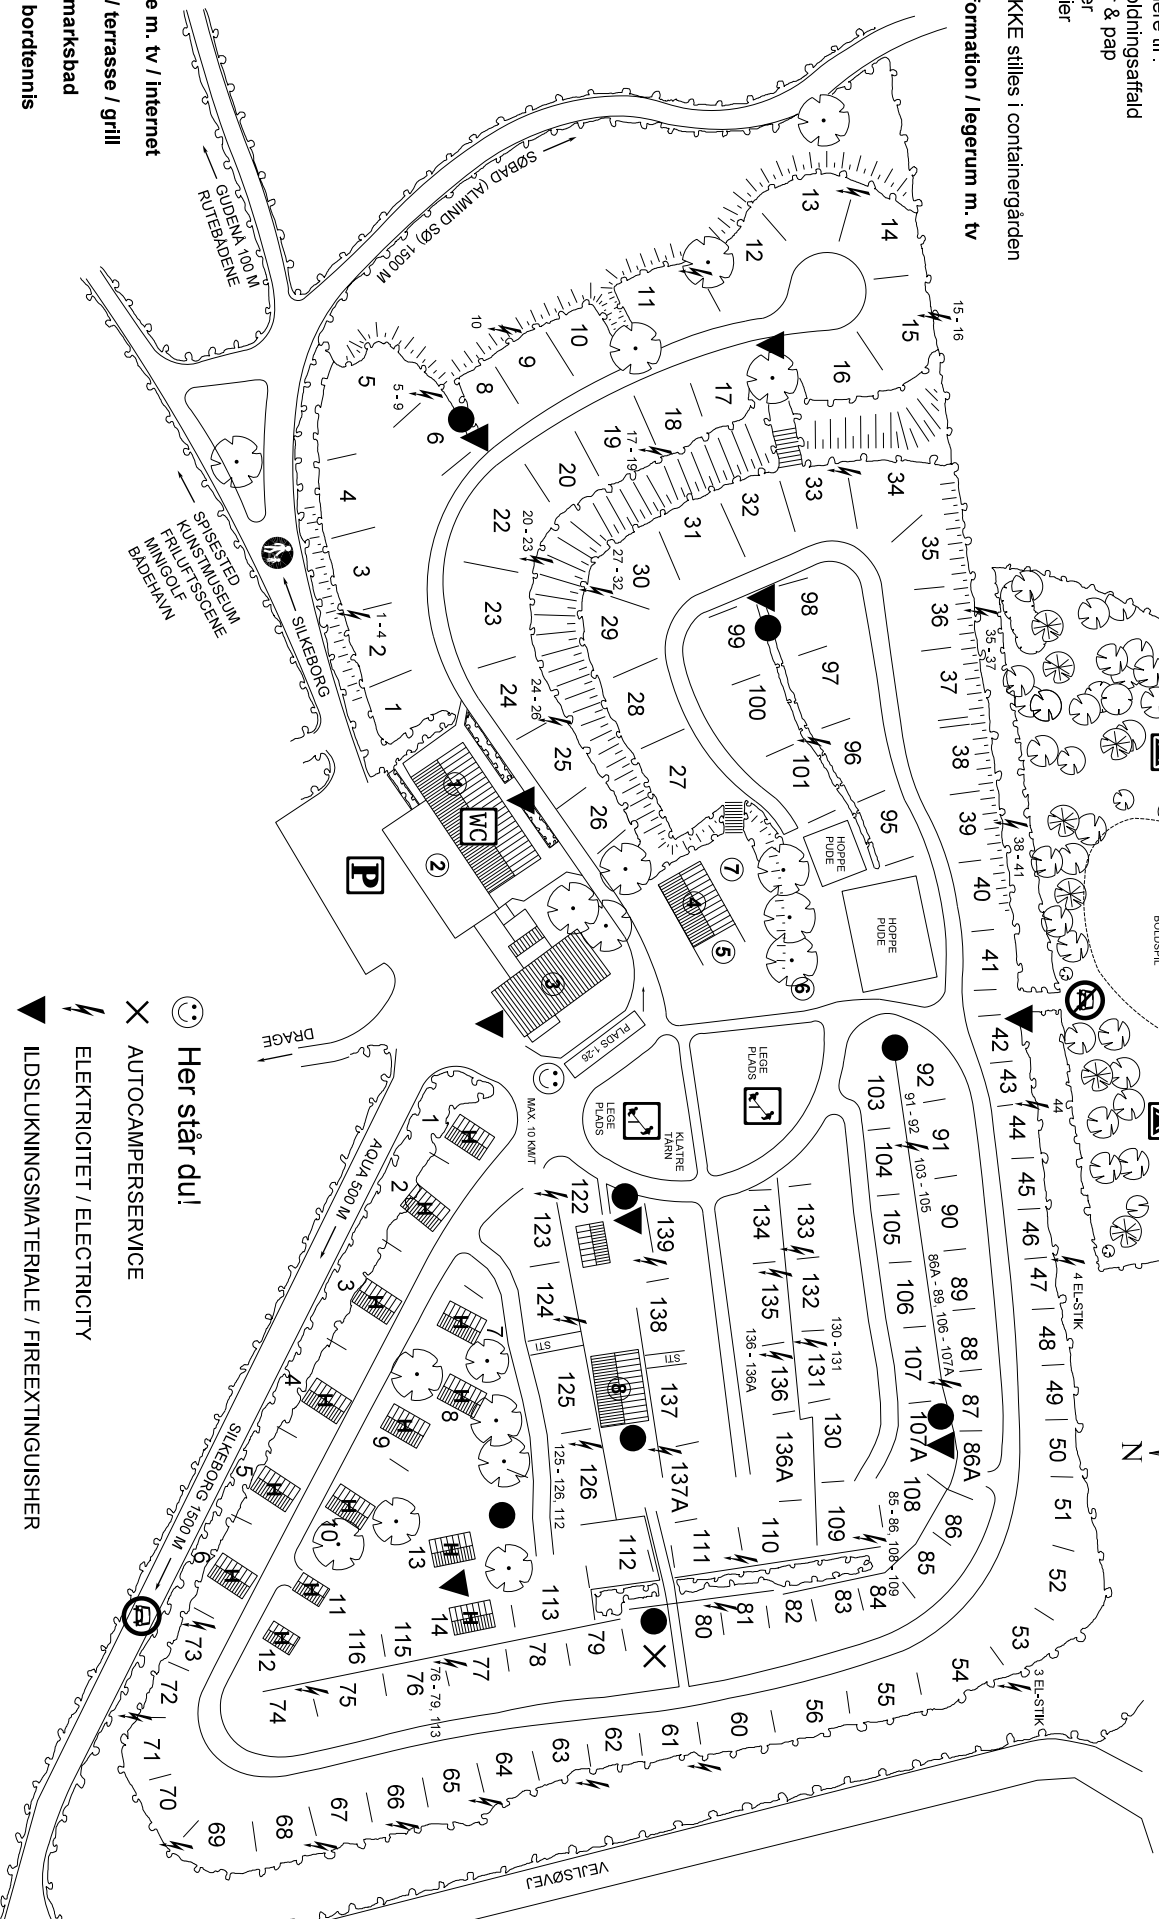

Gudenaåens Camping Silkeborg

VEJLSØVEJ 7
8600 SILKEBORG
TLF.: 86 82 22 01

www.gudenaascamping.dk
mail@gudenaascamping.dk

1. **1) Faciliteter**
2. Stor servicebygning m/ bad og toiletter
   - o Handicaptoilet / fam. baderum.
   - o Separat bruserum.
   - o Køkken
   - o Vaskerum
   - o Puserum.

1. **2) Bagved servicebygningen finder I**
2. Fiskebord til rensning af fisk
   - Udslagskumme til kemitoilet
   - Afaldscontainere til :
     - o Husholdningsaffald
     - o Aviser & pap
     - o Flasker
     - o Batterier
     - o Dåser

Storskrald må IKKE stilles i containergården

1. **3) Kiosk og information / legerum m. tv**

1. **4) Opholdsstue m. tv / internet**
2. **5) Udekøkken / terrasse / grill**
3. **6) Sauna / vildmarksbad**
4. **7) Basketball / bordtennis**
5. **8) 2 stk. familiebaderum / toiletter**
6. **H) Hytte**

☺ Her står du!

✕ AUTOCAMPERSERVICE

⚡ ELEKTRICITET / ELECTRICITY

▼ IJDSLUKNINGSMATERIALE / FIREEXTINGUISHER

● VAND / SPILDEVAND / WATER / WASTE WATER